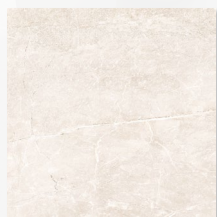

Desde **27,35** €/m² koinē

AURA - Revestimiento pasta blanca 40×120 cm

	BLANCO MATE 27,35€ /m²
	BLANCO BRILLO 27,55€ /m²

koinē

18,43 €/m²

DENEb - Cerámica polivalente porcelánico mate 60,5×60,5 cm

COTTON MATE